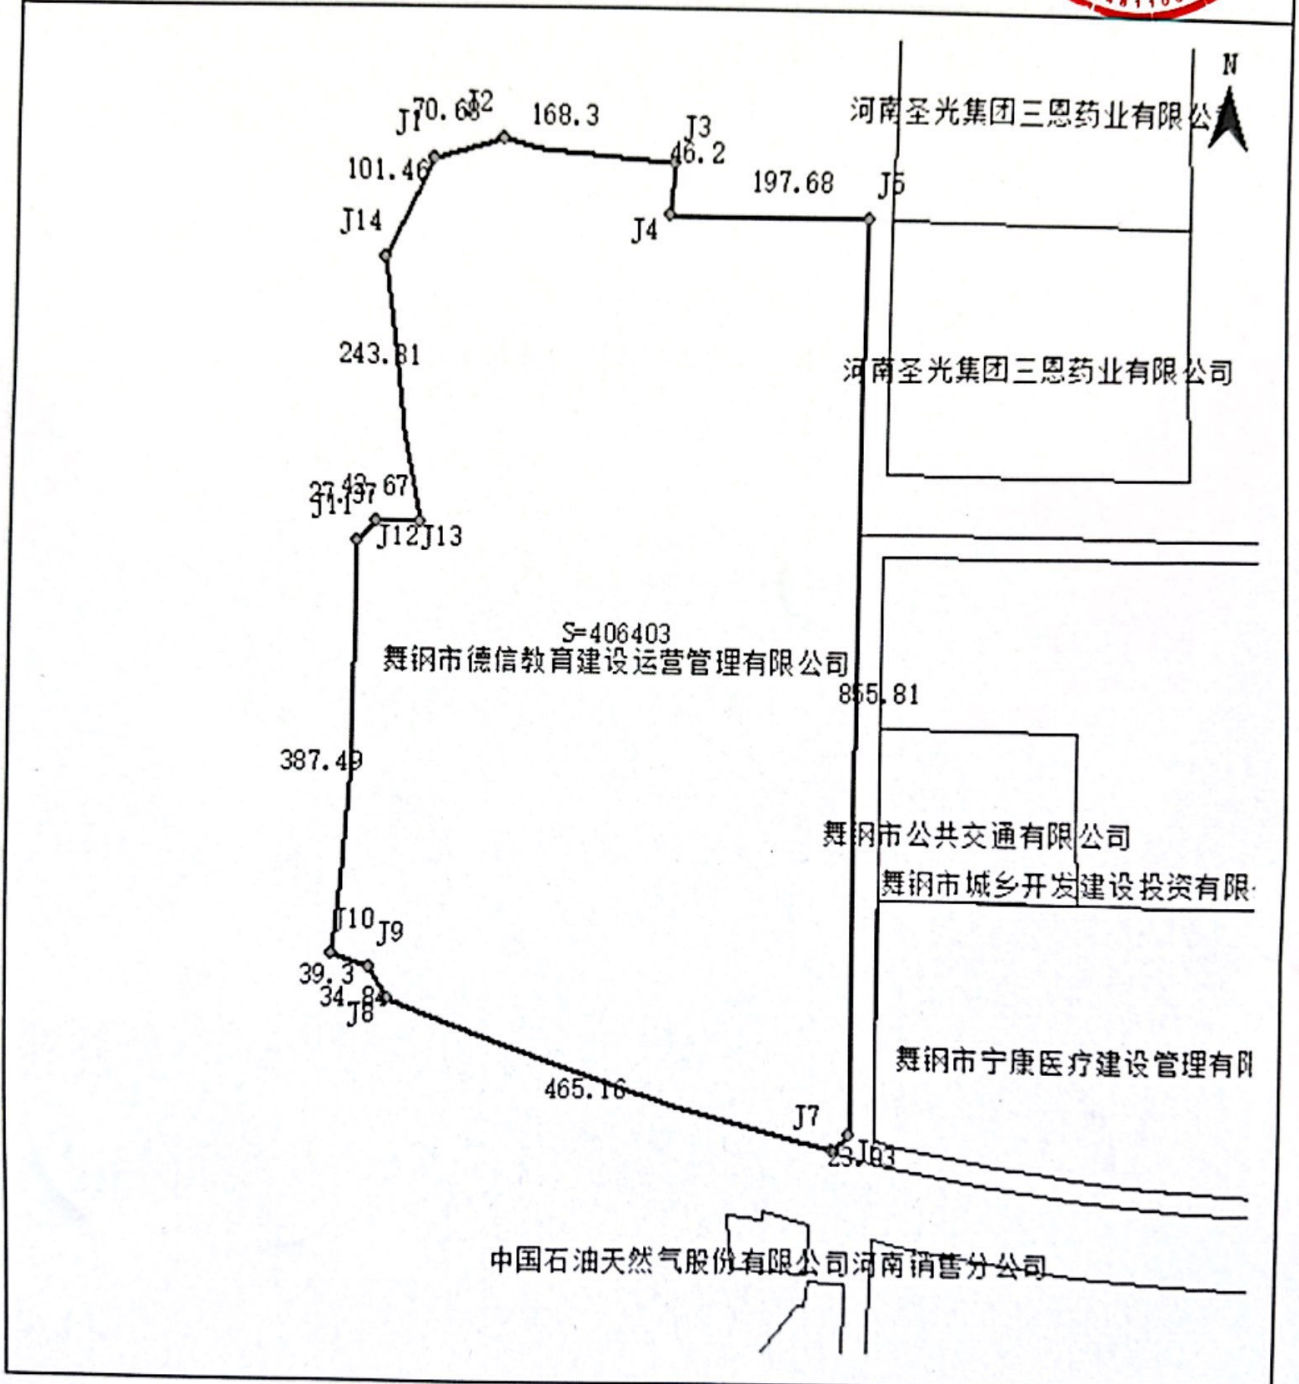

# 宗 地 图 (草图)

宗地代码: 410481006005GB00037

土地权利人: 舞钢市德信教育建设运营管理有限公司

所在图幅号:

宗地面积: 406403

2022年10月解析法测绘界址点

1:3081

制图者: